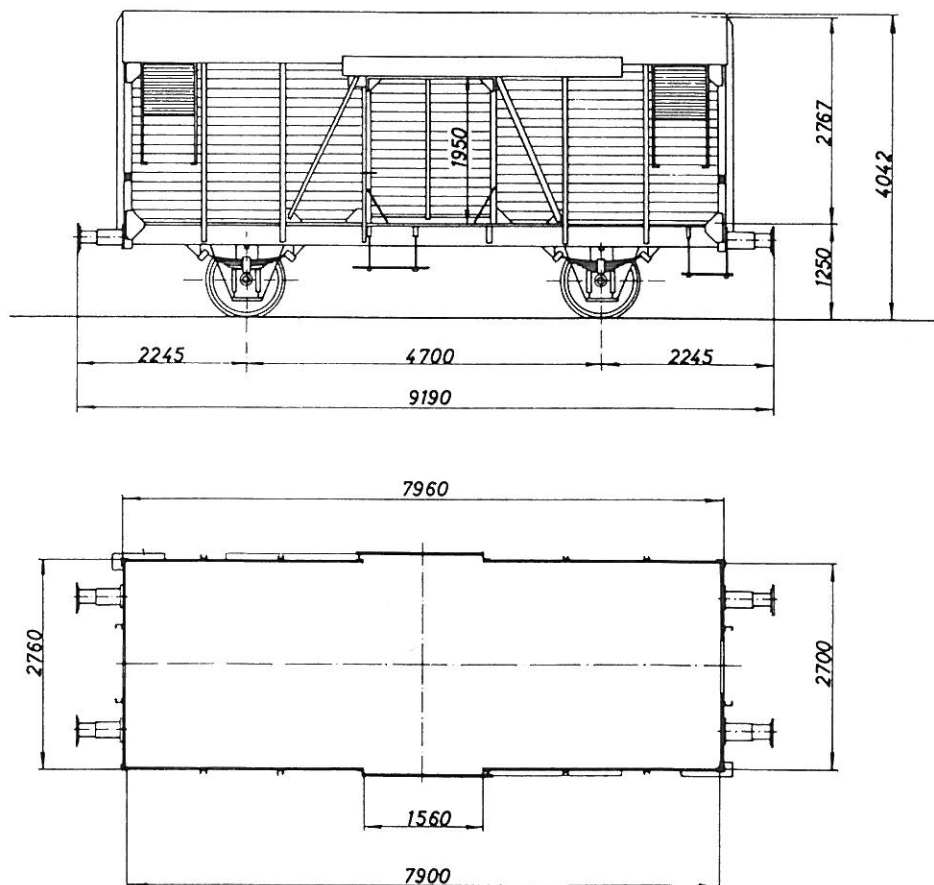

· Gkm 115 2 000 - 115 2 127

1931 Scandia

	A	B	C
80	17,5 t		

Tara: ca. 12,4 t
 Bundflade: 21,3 m²
 Rumindhold 55,0 m³
 Maks. hast.: 80 km/t