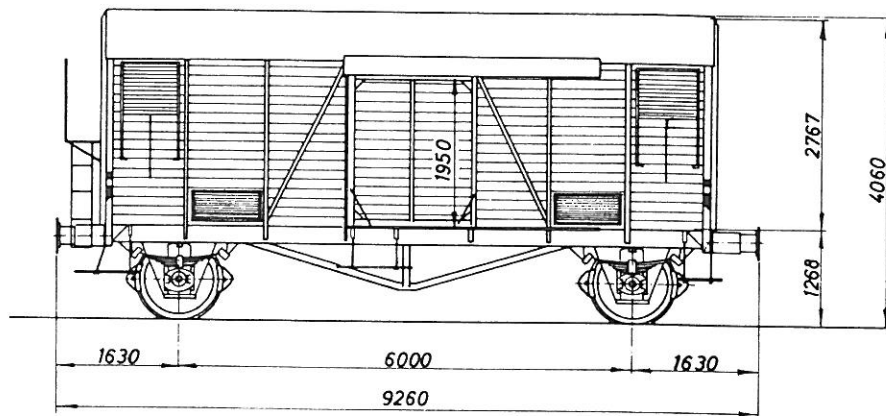

· Hks-u 215 0 000 - 215 0 049
RIV

1942/46 Scandia

	A	B	C
	17,5 t		
S	17,5 t		

Tara: ca. 11,6 t
 Bundflade: 21,3 m²
 Rumindhold: 55,0 m³
 Maks. hast.: 100 km/t
 18 bærestænger
 162 kødkroge