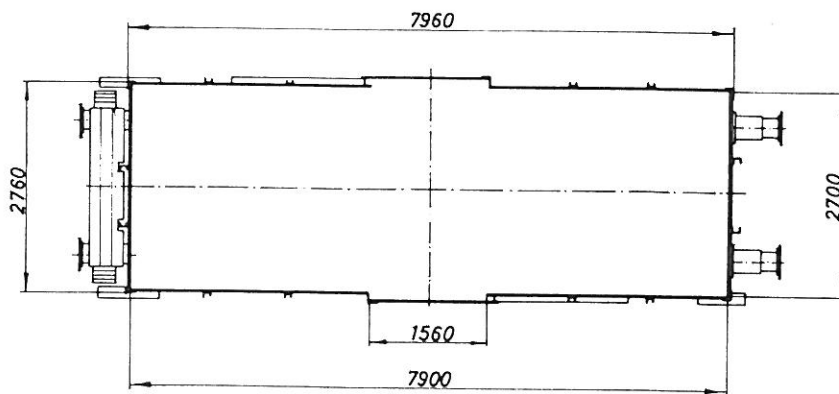

· Hks-u 215 0 000 - 215 0 049
RIV

1942/46 Scandia

	A	B	C
	17,5 t		
S	17,5 t		

Tara: ca. 11,6 t
 Bundflade: 21,3 m²
 Rumindhold: 55,0 m³
 Maks. hast.: 100 km/t
 18 bærestænger
 162 kødkroge