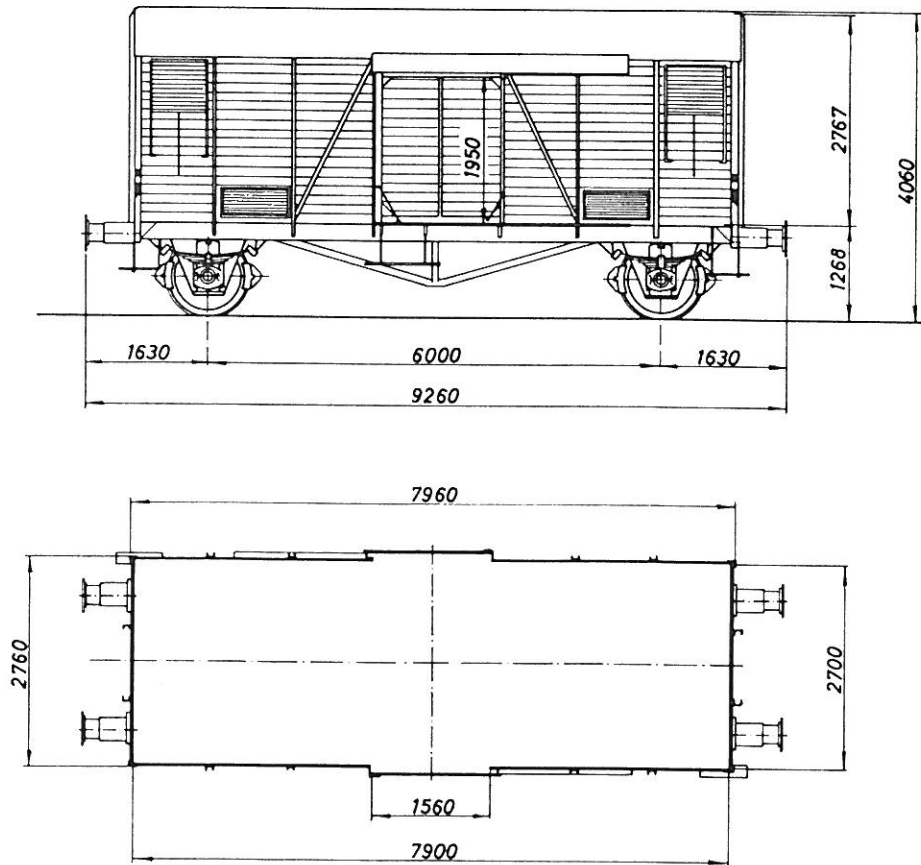

*Udbygget 1/10-78*

· Hks-v 215 0 620 - 215 0 669  
RIV

1941 Scandia

	A	B	C
	17,5 t		
S	17,5 t		

Tara: ca. 10,8 t  
 Bundflade: 21,3 m<sup>2</sup>  
 Rumindhold: 55,0 m<sup>3</sup>  
 Maks. hast.: 100 km/t