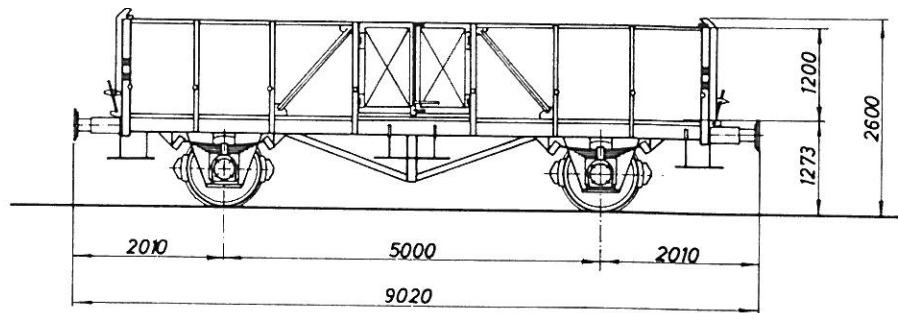

· Elo 511 0 001 - 511 1 639

1942/50 Scandia

	A	B	C
80	21,0 t		

	m	t
a-a	2	8
b-b	3	10
c-c	5	14

Tara: ca. 9,4 t

Bundflade: 21,5 m²

Maks. hast.: 80 km/t