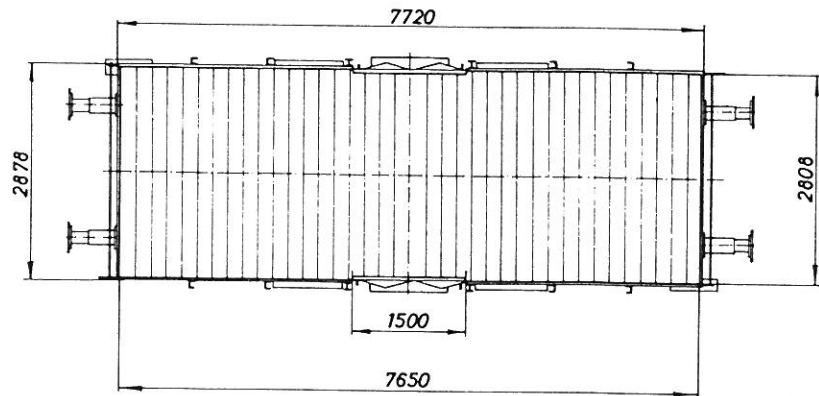

· Elo 511 0 001 - 511 1 639

1942/50 Scandia

	A	B	C
80	21,0 t		

	m	t
a-a	2	8
b-b	3	10
c-c	5	14

Tara: ca. 9,4 t

Bundflade: 21,5 m²

Maks. hast.: 80 km/t