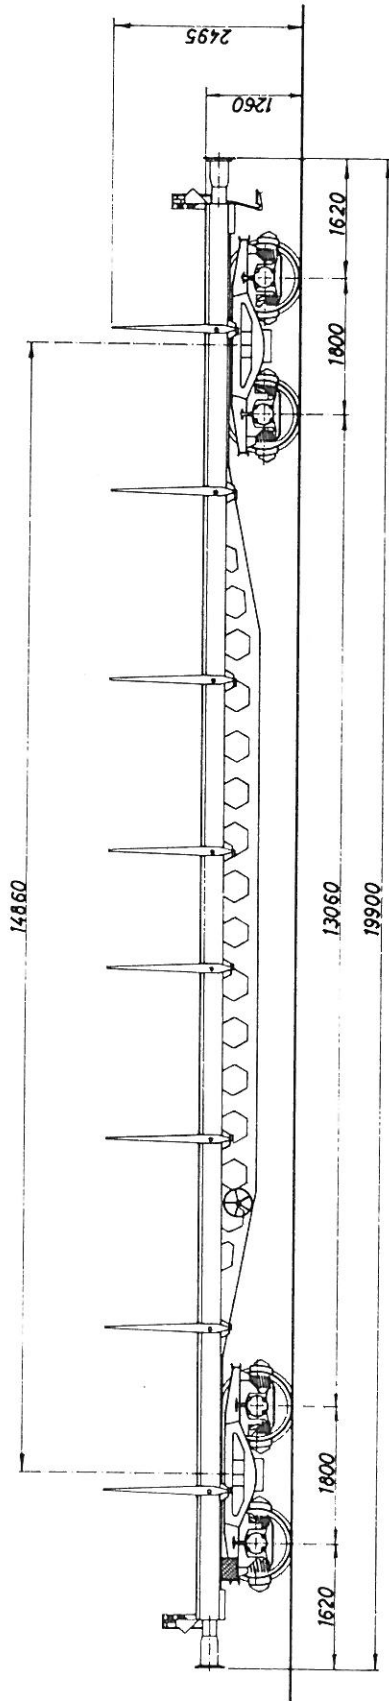

· Rs 390 0 000 - 390 0 079
RIV - EUROP*

	A	B	C
S	39,0 t	47,0 t	55,0 t
	39,0 t	47,0 t	

m	▲	▲
a-a 2	32	33
b-b 5	35	38
c-c 9	36	44
d-d 15	44	55

1969/70 Scandia

Tara: ca. 25,4 t
Bundflade: 51,0 m²
Maks. hast.: 100 km/t