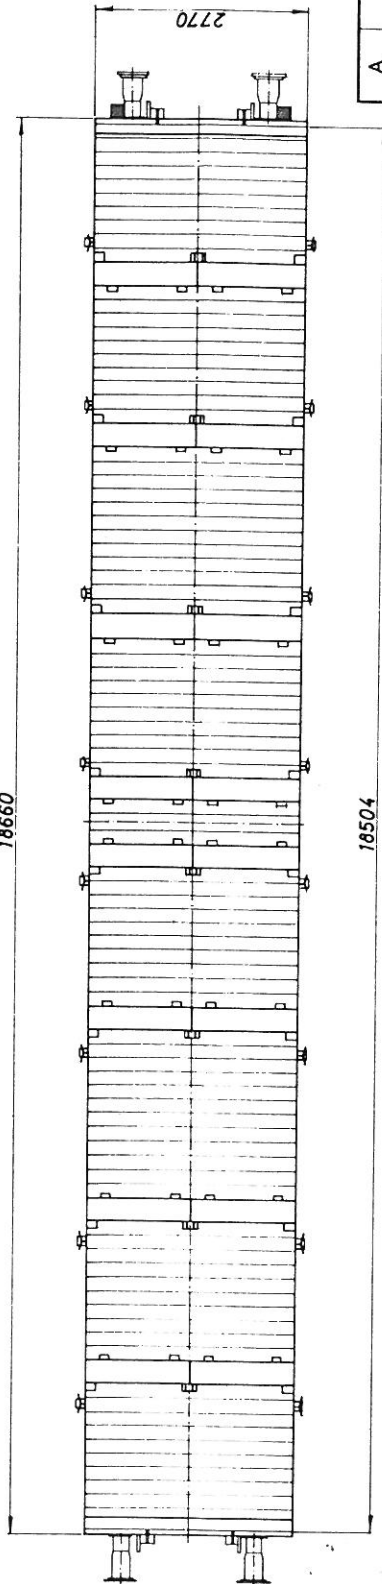

· Rs 390 0 000 - 390 0 079
RIV - EUROP*

	A	B	C
S	39,0 t	47,0 t	55,0 t
	39,0 t	47,0 t	

m	▲	▲
a-a 2	32	33
b-b 5	35	38
c-c 9	36	44
d-d 15	44	55

1969/70 Scandia

Tara: ca. 25,4 t
Bundflade: 51,0 m²
Maks. hast.: 100 km/t