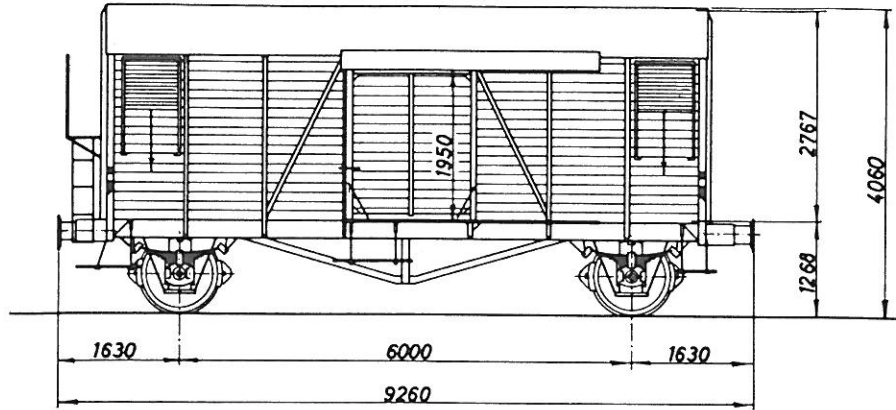

941 3 000 - 941 4 119

Tjenestegodsvogne

A	B	C
17,5 t		

Tara: ca 11,6 t  
 Bundflade: 21,3 m<sup>2</sup>  
 Rumindhold: 55,0 m<sup>3</sup>  
 Maks hast: 80 km/h

A	B	C
17,5 t		

Tara: ca 10,8 t  
 Bundflade: 21,3 m<sup>2</sup>  
 Rumindhold: 55,0 m<sup>3</sup>  
 Maks hast: 80 km/h