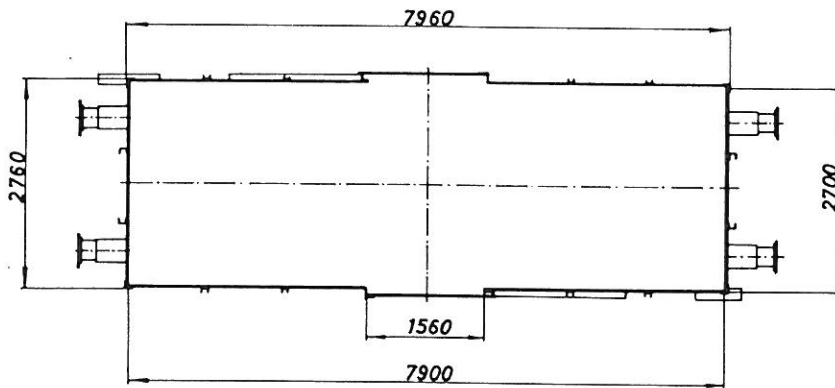

941 3 000 - 941 4 119

Tjenestegodsvogne

A	B	C
17,5 t		

Tara: ca 11,6 t  
 Bundflade: 21,3 m<sup>2</sup>  
 Rumindhold: 55,0 m<sup>3</sup>  
 Maks hast: 80 km/h

A	B	C
17,5 t		

Tara: ca 10,8 t  
 Bundflade: 21,3 m<sup>2</sup>  
 Rumindhold: 55,0 m<sup>3</sup>  
 Maks hast: 80 km/h