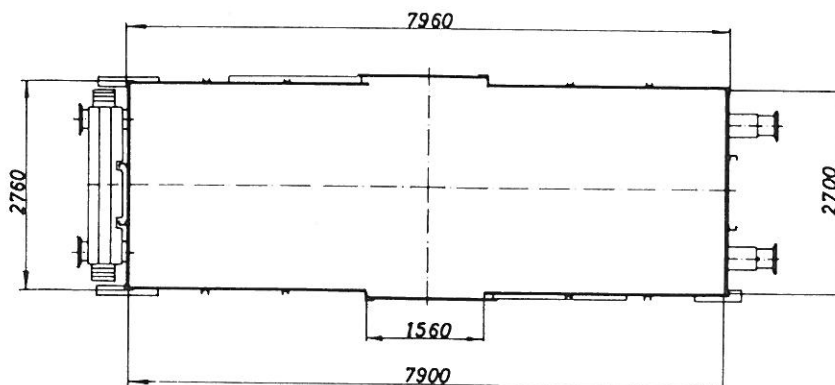

941 3 000 - 941 4 119

Tjenestegodsvogne

A	B	C
17,5 t		

Tara: ca 11,6 t  
 Bundflade: 21,3 m<sup>2</sup>  
 Rumindhold: 55,0 m<sup>3</sup>  
 Maks hast: 80 km/h

A	B	C
17,5 t		

Tara: ca 10,8 t  
 Bundflade: 21,3 m<sup>2</sup>  
 Rumindhold: 55,0 m<sup>3</sup>  
 Maks hast: 80 km/h