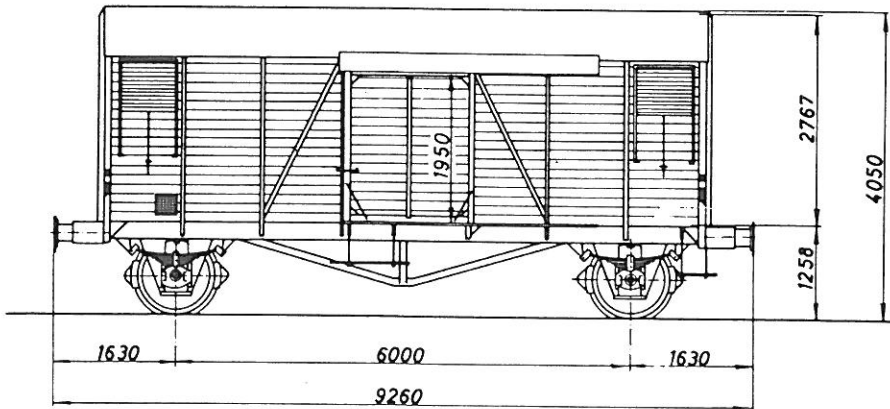

941 3 000 - 941 4 119

Tjenestegodsvogne

A	B	C
17,5 t		

Tara: ca 11,6 t  
 Bundflade: 21,3 m<sup>2</sup>  
 Rumindhold: 55,0 m<sup>3</sup>  
 Maks hast: 80 km/h

A	B	C
17,5 t		

Tara: ca 10,8 t  
 Bundflade: 21,3 m<sup>2</sup>  
 Rumindhold: 55,0 m<sup>3</sup>  
 Maks hast: 80 km/h