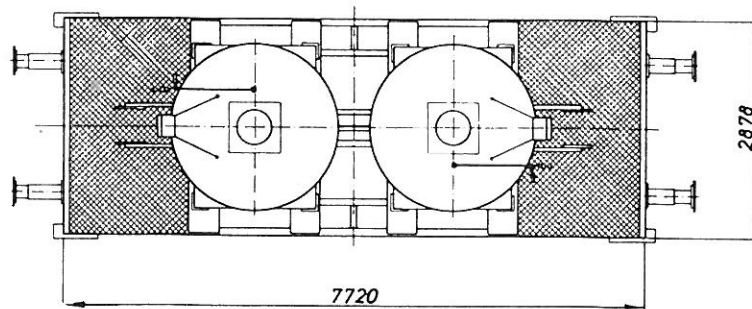

945 0 600 - 945 0 605  
Tjeneslegodsvogn

Scandia 1947  
Beholder 1967

	A	B	C
80	19,5 t		

Tara: ca. 10,5 t  
Rumindhold: 2 × 5,5 m<sup>3</sup>  
Maks. hast.: 80 km/t.