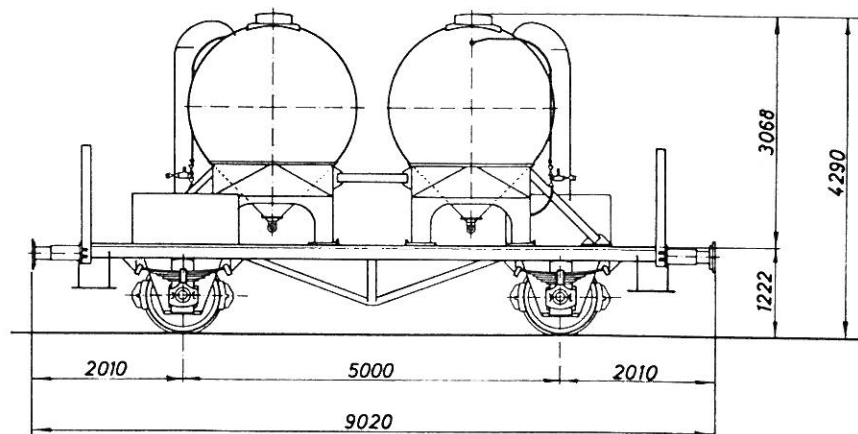

945 0 600 - 945 0 605  
Tjeneslegodsvogn

Scandia 1947  
Beholder 1967

	A	B	C
80	19,5 t		

Tara: ca. 10,5 t  
Rumindhold: 2 × 5,5 m<sup>3</sup>  
Maks. hast.: 80 km/t.