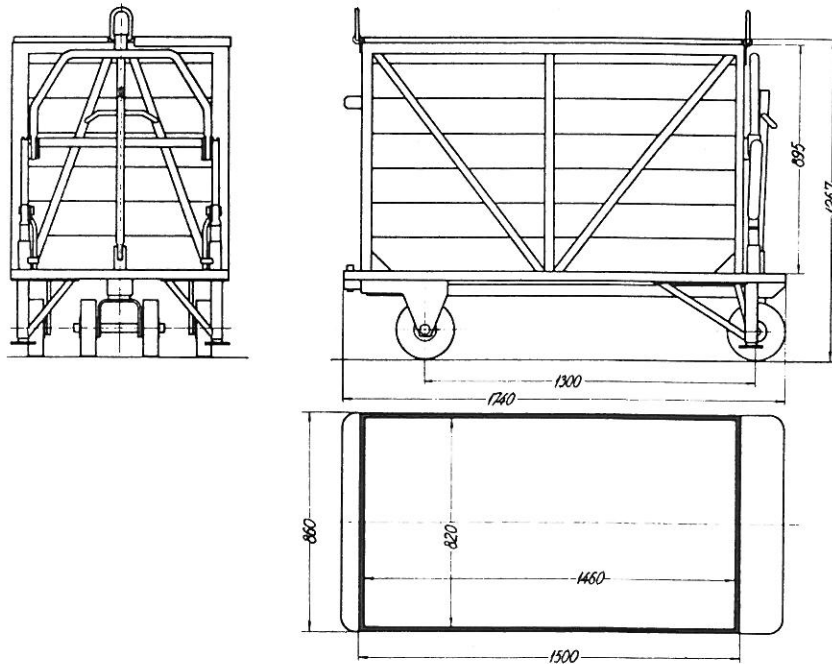

Små containere  
Transportbeholdere A 70002 - 70098

1945 København

Rumindhold: 1,0 m<sup>3</sup>  
Last: 1000 kg  
Tara: ca. 225 kg