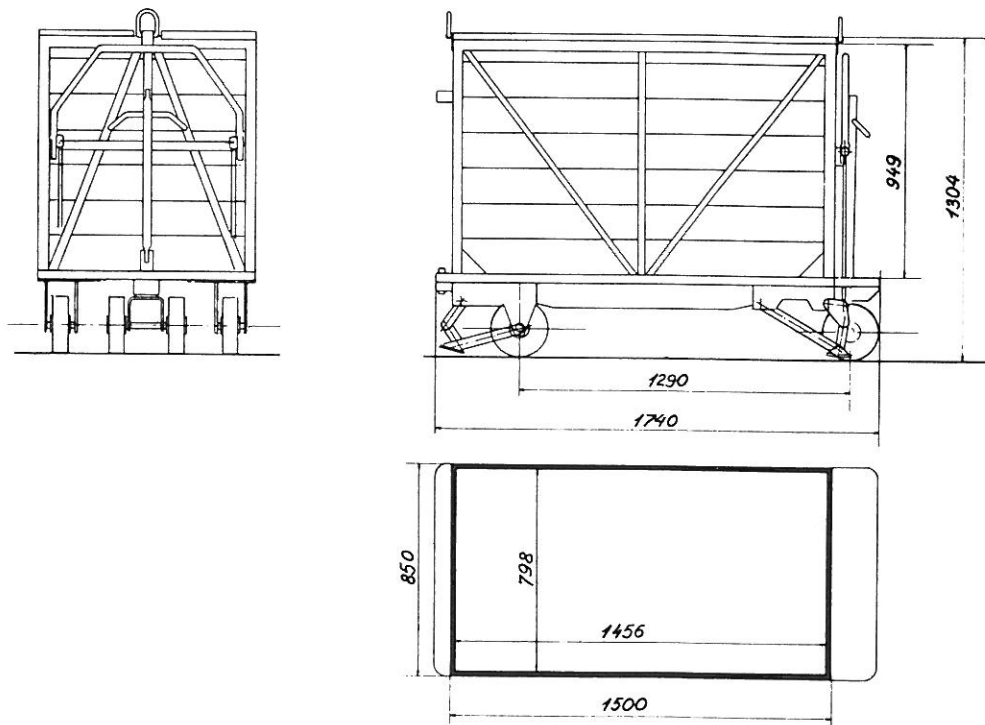

Små containere
Transportbeholdere A 70101 - 70200

1957 Kolding

Rumindhold: 1 m³
Last: 1000 kg
Tara: ca. 290 kg