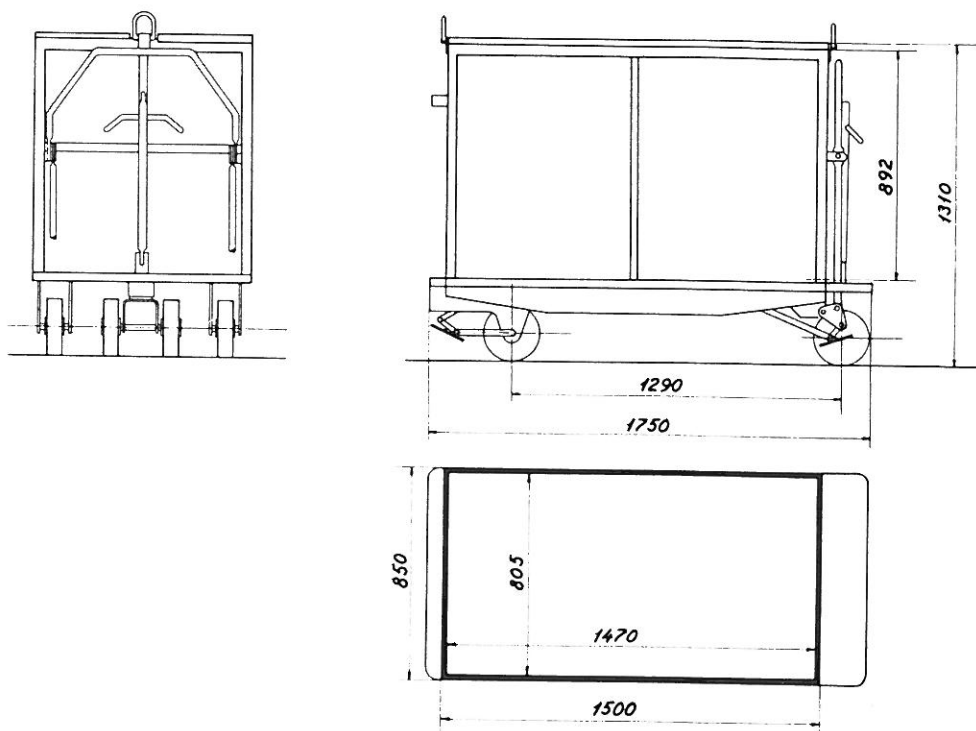

*Små containere*  
Transportbeholdere A 70201 - 70900

Byggeår 1960/67

Rumindhold: 1,0 m<sup>3</sup>  
Last: 1000 kg  
Tara: ca. 270 kg