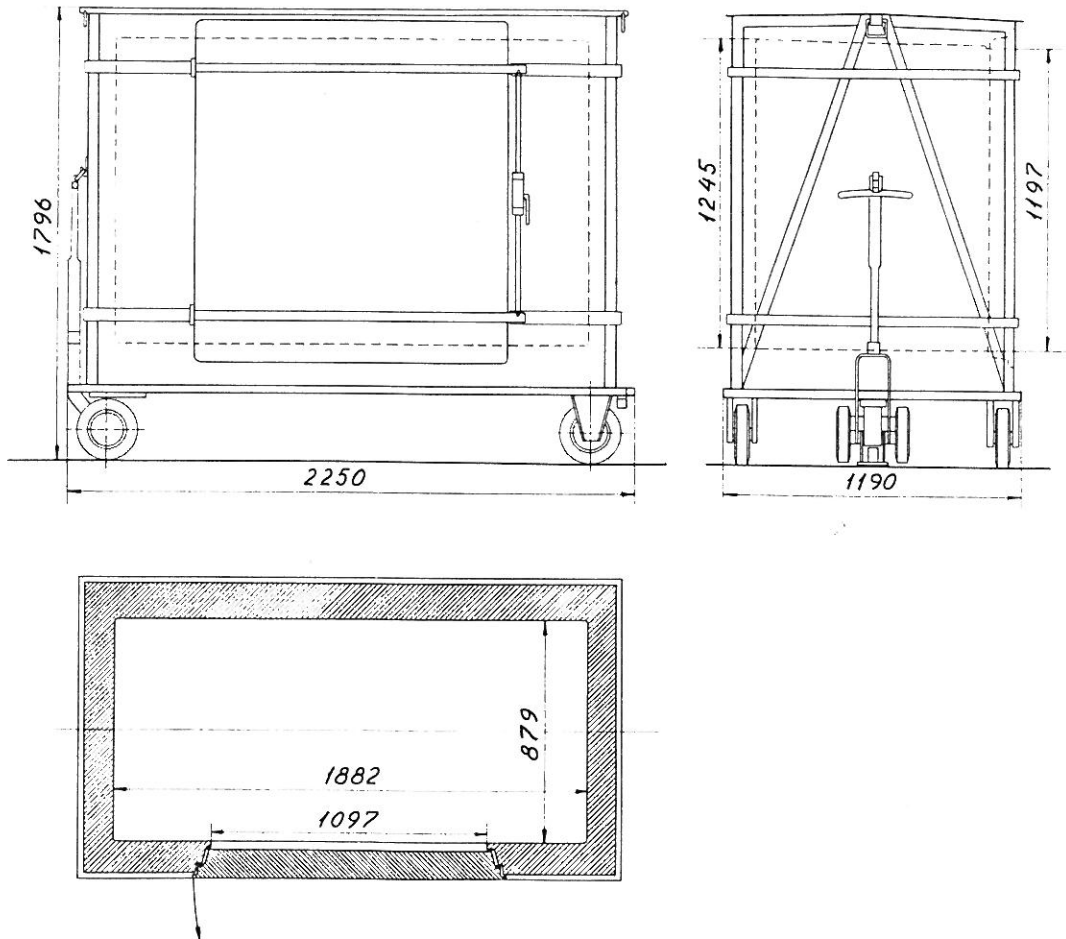

Transportbeholder Bi 78018

1961 Waldner

Rumindhold: 2000 liter
Last: 1000 kg
Tara: ca. 525 kg