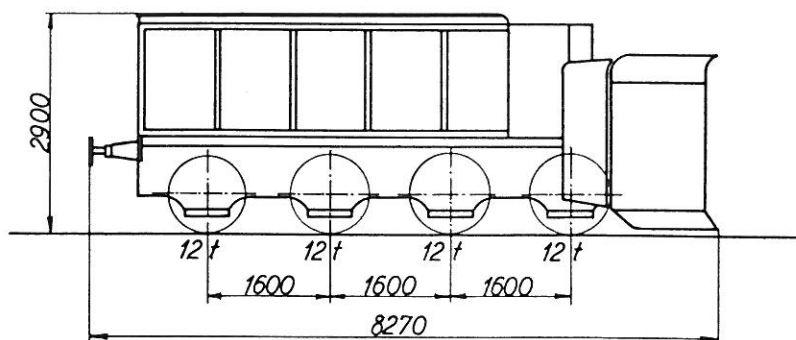

### Sneplov 101 - 126

101-109 1964/65 København  
 110-126 1971 Århus

48  
 Tjenstf. vægt: ~~77~~ ton  
 Maks. hast.: 70 km/t  
 Under snerydning: 50 km/t