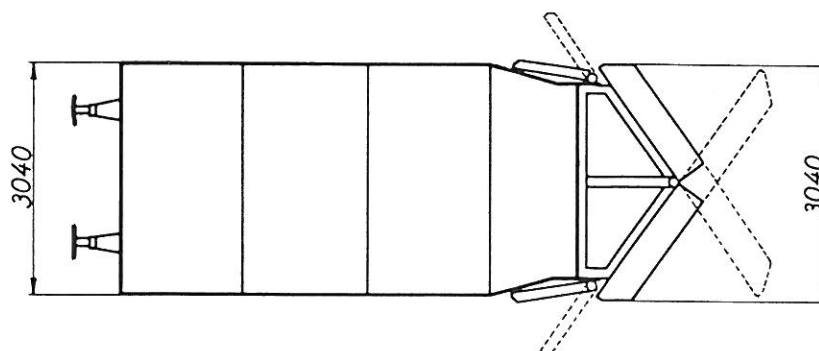

### Sneplov 101 - 126

101-109 1964/65 København  
 110-126 1971 Århus

48  
 Tjenstf. vægt: ~~77~~ ton  
 Maks. hast.: 70 km/t  
 Under snerydning: 50 km/t