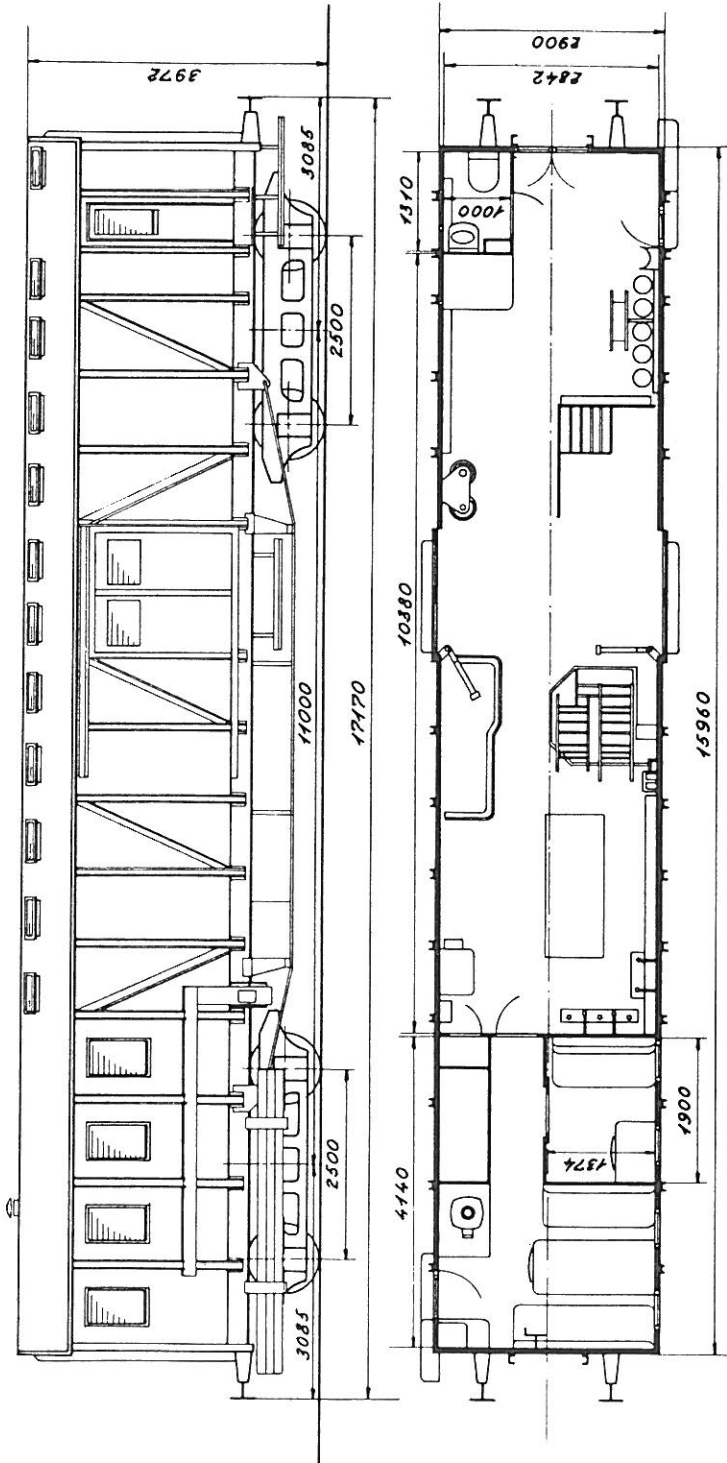

Hjælpevogn 1 - 12

Nr.	Hjemsted:	Værkstedsomr.:	Gasbelysning	Tjenestefærdig vægt: 43 ton
1	København	København	Højtryksvarmeanlæg	Maks. hast.: 100 km/t
2	"	"	Kakkelovn	Trykluftbremse (G-P)
3	Korsør	"	Tørkloset	Nødbremse
4	Næstved	"	Håndvask	Skruebremse
5	Nyborg	Aarhus		
6	Fredericia	"		
7	Padborg	"		
8	Esbjerg	"		
9	Århus	"		
10	Ålborg	"		
11	Struer	"		
12	Reserve i Kh	København		