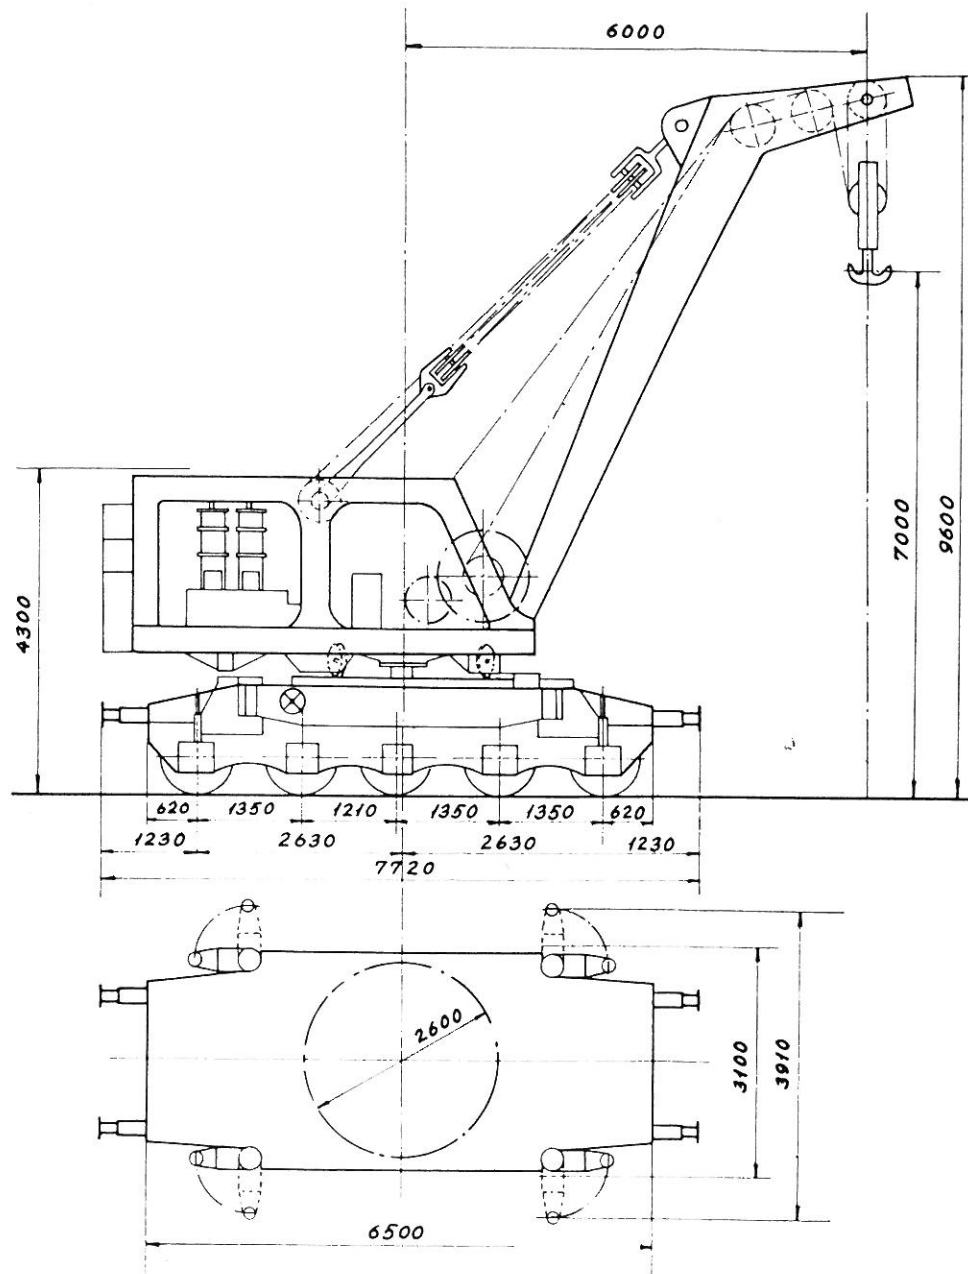

Kørekran 144

1937 Vølund

Hjemsted: »Århus H«

Tjenstf. vægt i kørestilling: ca. 67 t
 Maks. hast.: 60 km/t
 Løftehøjde: 7 m
 Bæreevne 30 t ved 6 m udliggerradius
 Rangerskruebremse
 Trykluftledning
 Varmeledning