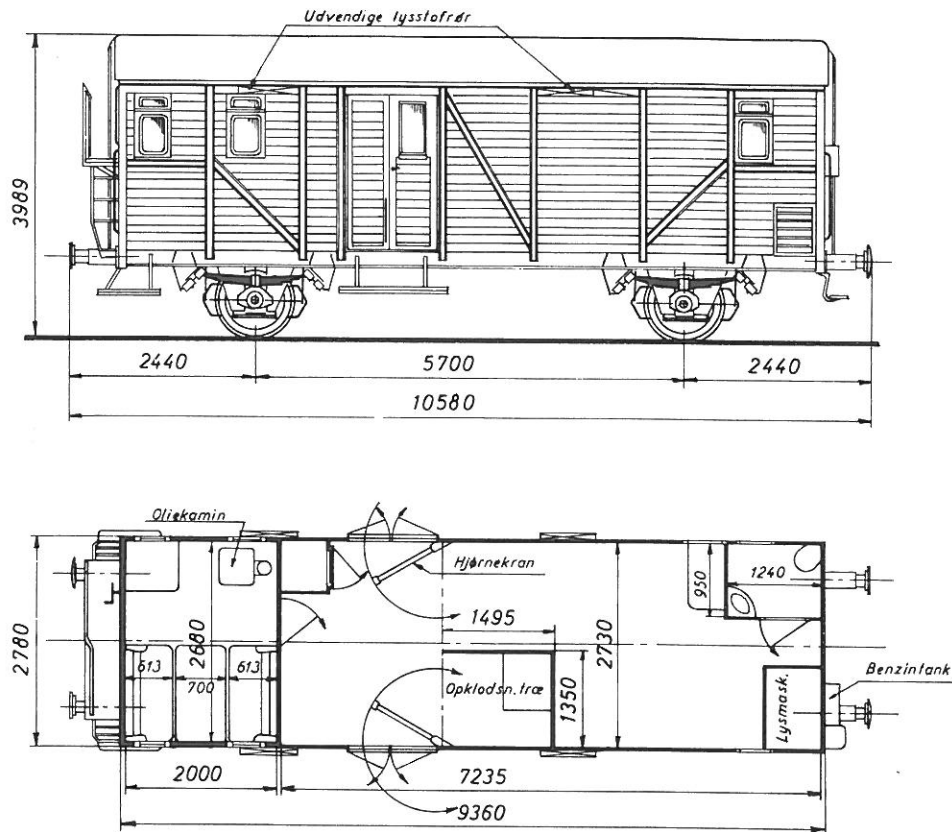

40-86-952 0 425 -0

Værkstedsvogn for hjælpetogskran 982 3 145

Tjenestefærdig vognvægt: 20 t
 Rangerskruebremse
 Trykluftbremse Hik-GP
 Dampvarmeledning
 Maks. hast. 80 km/h

40-86-952 0 426 -8

Værkstedsvogn for hjælpetogskran 982 3 146

Tjenestefærdig vognvægt: 20 t
 Rangerskruebremse
 Trykluftbremse Hik-GP
 Dampvarmeledning
 Maks. hast. 80 km/h

Skala 1:100