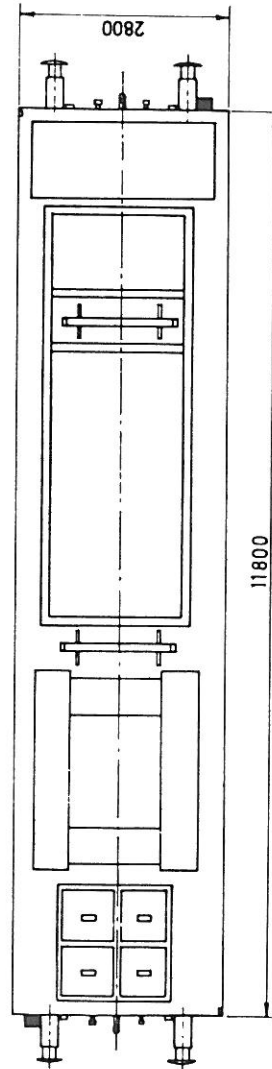

Tjenestevogn 444

Tara: 9,8 t
Last: 20,5 t
Maks. hast.: 80 km/h
Trykluftbremse
Skruebremse m. håndhjul

Til brug som løbevogn for
skinneudlægningskran 159