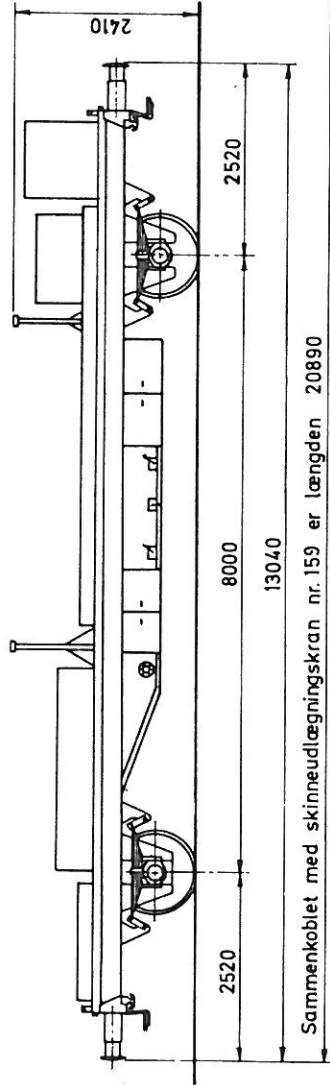

Tjenestevogn 444

Tara: 9,8 t
Last: 20,5 t
Maks. hast.: 80 km/h
Trykluftbremse
Skruebremse m. håndhjul

Til brug som løbevogn for
skinneudlægningskran 159