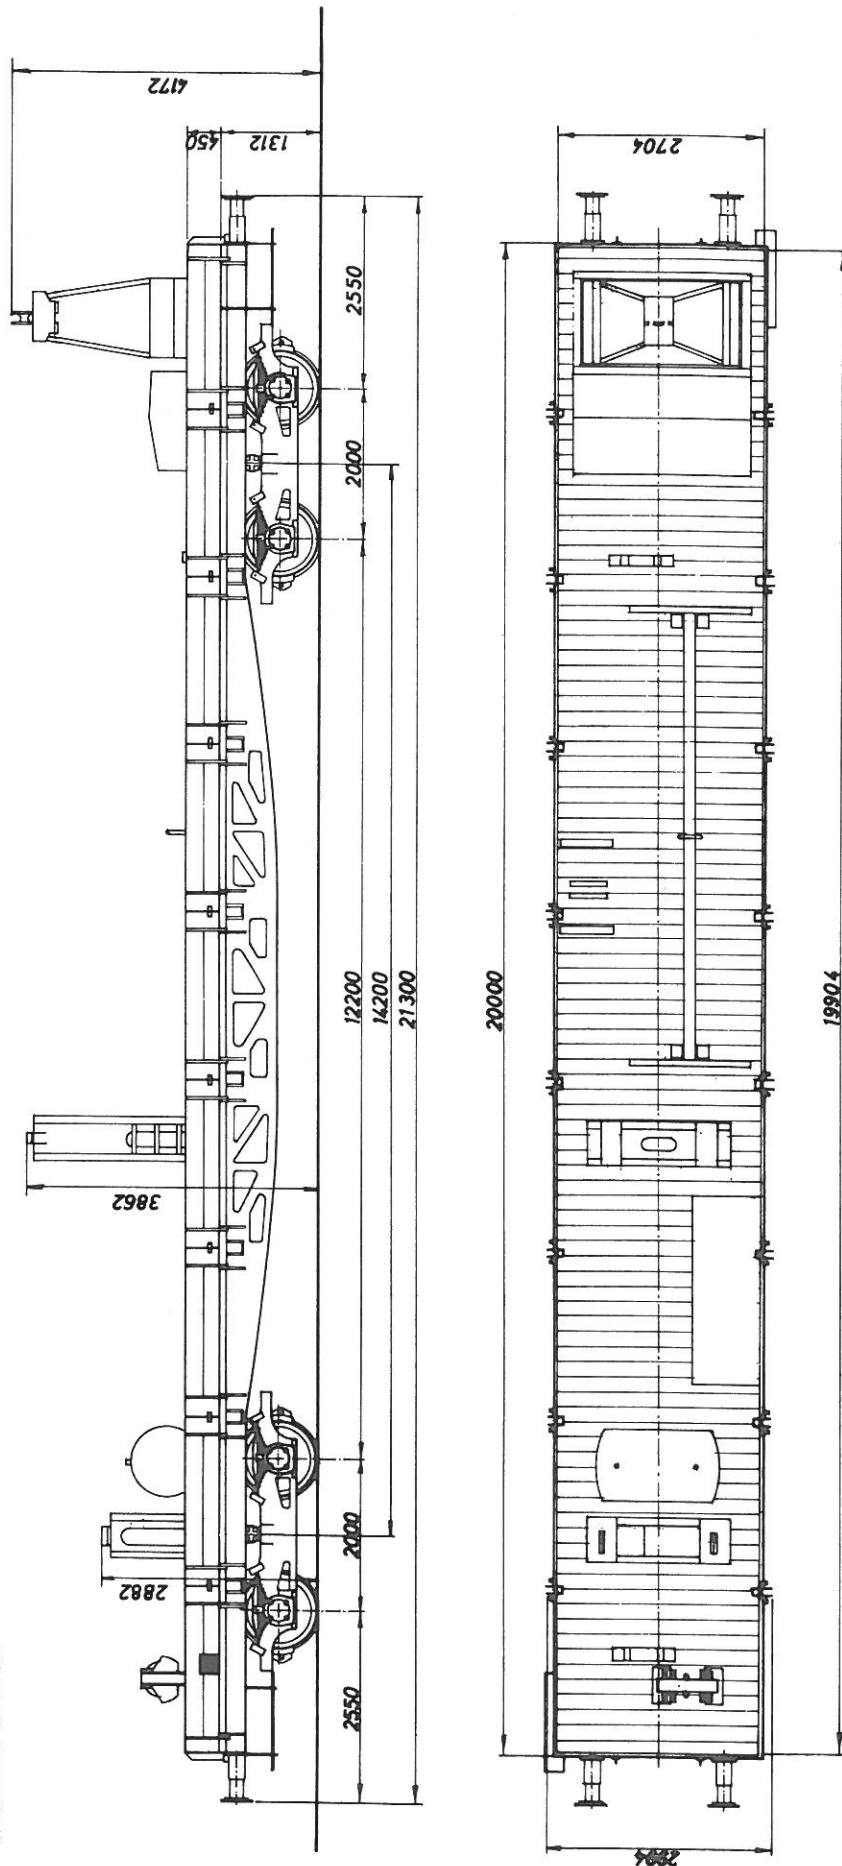

80-86-980 3 443 -2
Løbevogn for skinnekran 980 3 155

Tara: 23600 kg
Håndbremse på begge bogier
Trykluftbremse Hik-G
Maks. hast. 80 km/h

Skala 1:100