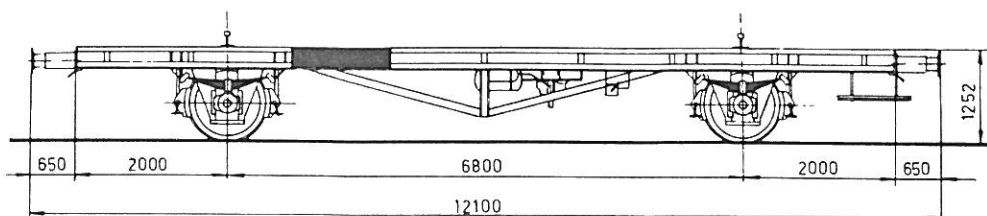

9.51 Svelle- og skinnetransportvogne

9.52 Svelle- og skinnetransportvogne (med mål i parentes)

Ladestrøer A	9.51	40 86 950 1 301 - 319
Ladestrøer B-B	9.51	40 86 950 1 943 - 950
Ladestrøer C-C	9.52	40 86 950 1 001 170
Specielle strøer	9.51	40 86 950 1 000 171 (ikke vist på tegning)

Tara (9.51) 7,9t - (9.52) 8,3t

Trykluftbremse Hik-G

Lastgrænse

A	B	C
21,0t		

9.55 Skinnetransportvogne

40-86-950 1 933 - 940

Tara 9,5t

Trykluftbremse Hik-G