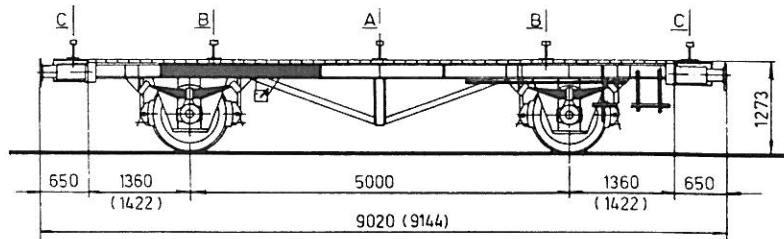

9.51 Svelle- og skinnetransportvogne

9.52 Svelle- og skinnetransportvogne (med mål i parentes)

Ladestrøer A	9.51	40 86 950 1 301 - 319
Ladestrøer B-B	9.51	40 86 950 1 943 - 950
Ladestrøer C-C	9.52	40 86 950 1 001 170
Specielle strøer	9.51	40 86 950 1 000 171 (ikke vist på tegning)

Tara (9.51) 7,9t - (9.52) 8,3t

Trykluftbremse Hik-G

Lastgrænse

A	B	C
21,0t		

9.55 Skinnetransportvogne

40-86-950 1 933 - 940

Tara 9,5t

Trykluftbremse Hik-G