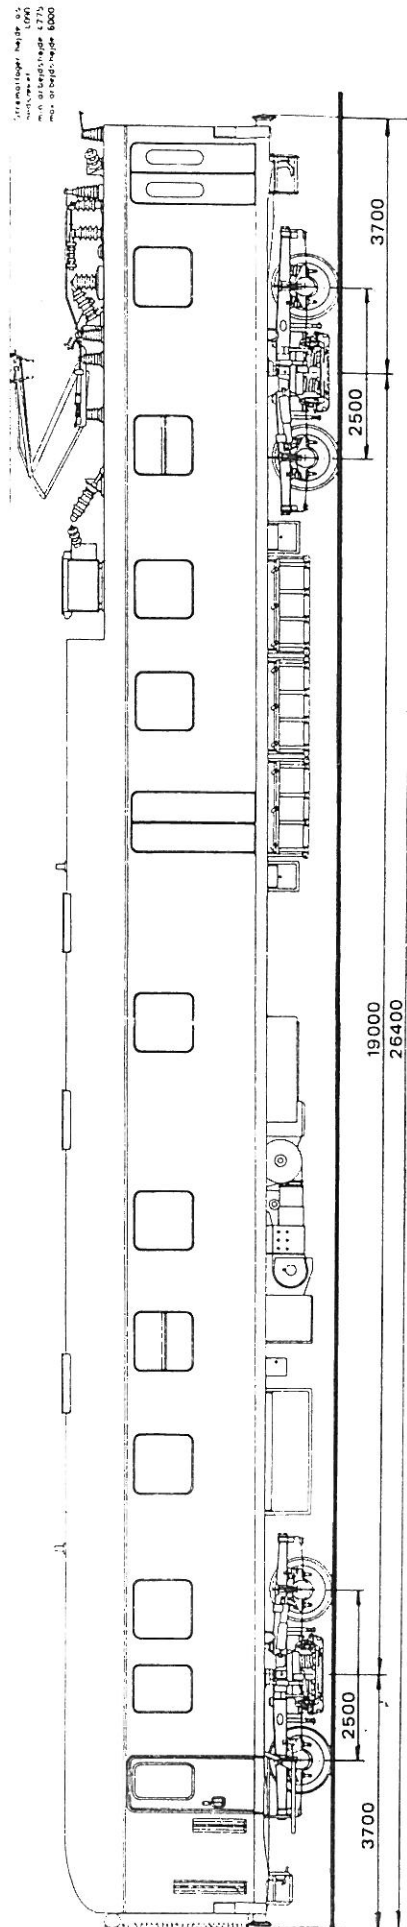

60 86 99-92 001 -3
Målevogn for el-lokomotiver

Målevogn 99-92 001
skala 1:110