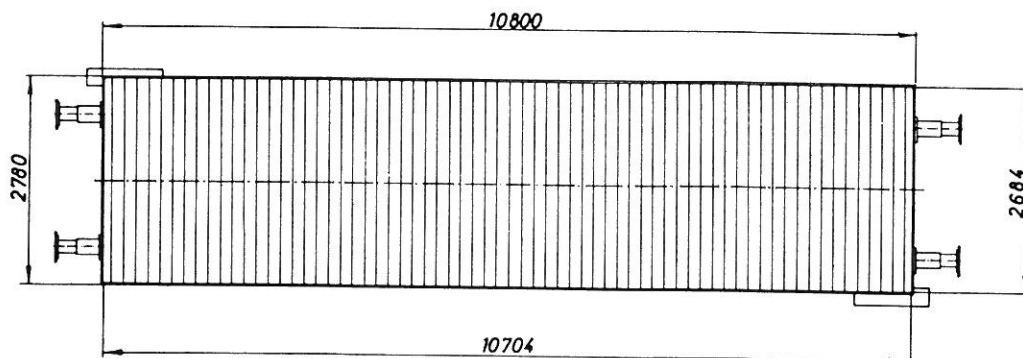

943 2 000 - 943 2 129

Tjenestegodsvogn

1932/50 Scandia

	A	B	C
80	17,5 t		

Tara: ca. 9,7 t
Bundflade: 28,8 m²
Maks. hast.: 80 km/t.