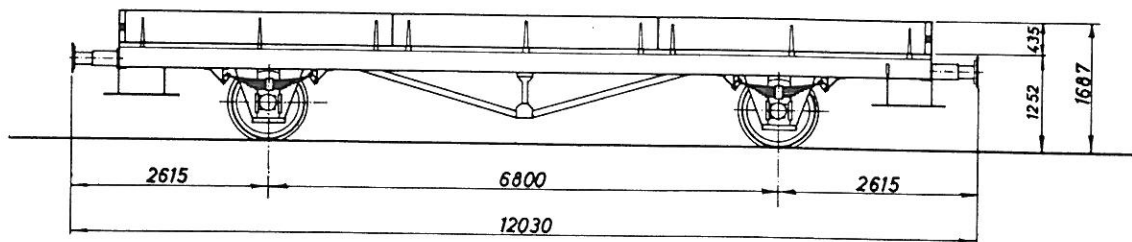

943 2 000 - 943 2 129

Tjenestegodsvogn

1932/50 Scandia

	A	B	C
80	17,5 t		

Tara: ca. 9,7 t
Bundflade: 28,8 m²
Maks. hast.: 80 km/t.