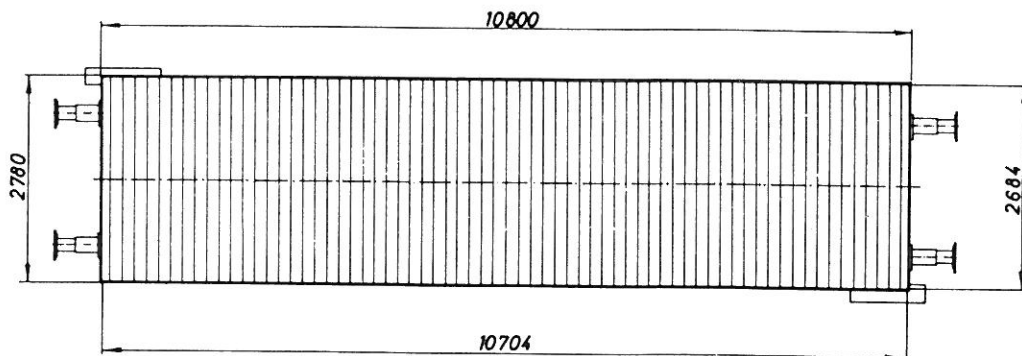

943 2 000 - 943 2 129

Tjenestegodsvogn

1932/50 Scandia

	A	B	C
80	17,5 t		

Tara: ca. 9,7 t  
 Bundflade: 28,8 m<sup>2</sup>  
 Maks. hast.: 80 km/t.