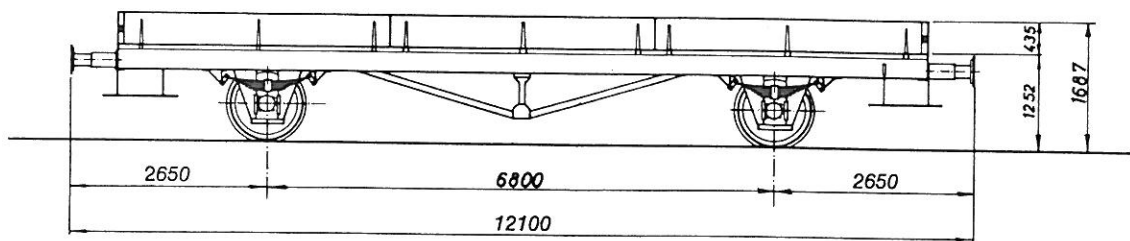

943 2 000 - 943 2 129

Tjenestegodsvogn

1932/50 Scandia

	A	B	C
80	17,5 t		

Tara: ca. 9,7 t  
 Bundflade: 28,8 m<sup>2</sup>  
 Maks. hast.: 80 km/t.