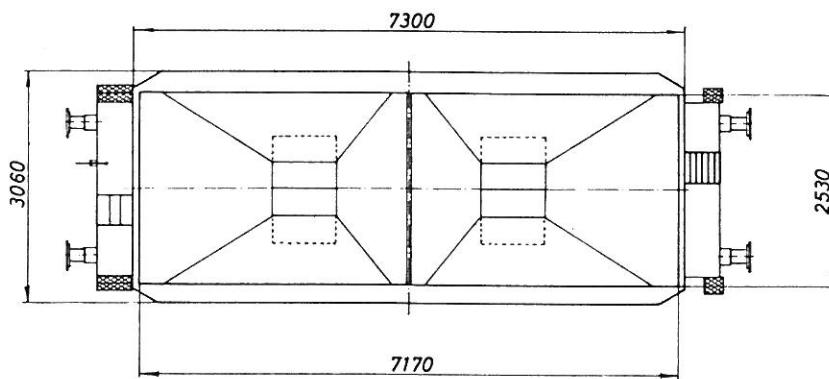

Fd 946 0 550 - 946 0 699

Tjenestegodsvogn

1962/65 Talbot

	A	B	C
80	20,0 t	24,0 t	28,0 t

Tara: ca. 11,9 t  
 Rumindhold: 25,0 m<sup>3</sup>  
 Maks. hast.: 80 km/t.