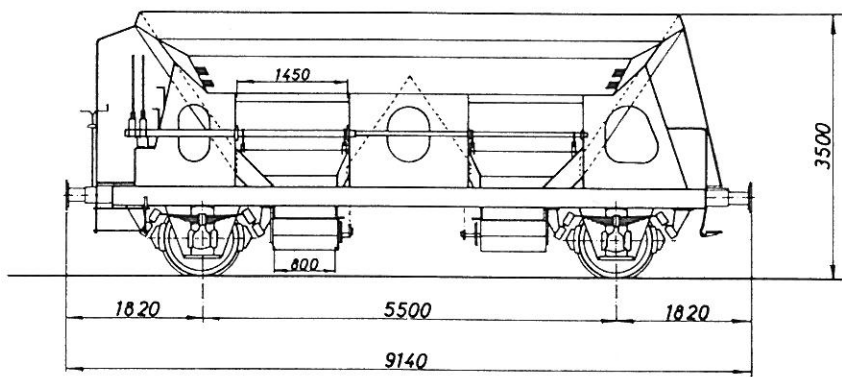

Fd 946 0 550 - 946 0 699

Tjenestegodsvogn

1962/65 Talbot

	A	B	C
80	20,0 t	24,0 t	28,0 t

Tara: ca. 11,9 t  
 Rumindhold: 25,0 m<sup>3</sup>  
 Maks. hast.: 80 km/t.