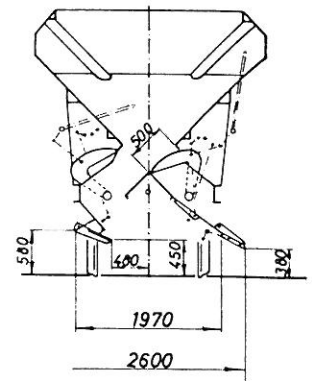

Fd 946 0 550 - 946 0 699

Tjenestegodsvogn

1962/65 Talbot

	A	B	C
80	20,0 t	24,0 t	28,0 t

Tara: ca. 11,9 t  
 Rumindhold: 25,0 m<sup>3</sup>  
 Maks. hast.: 80 km/t.